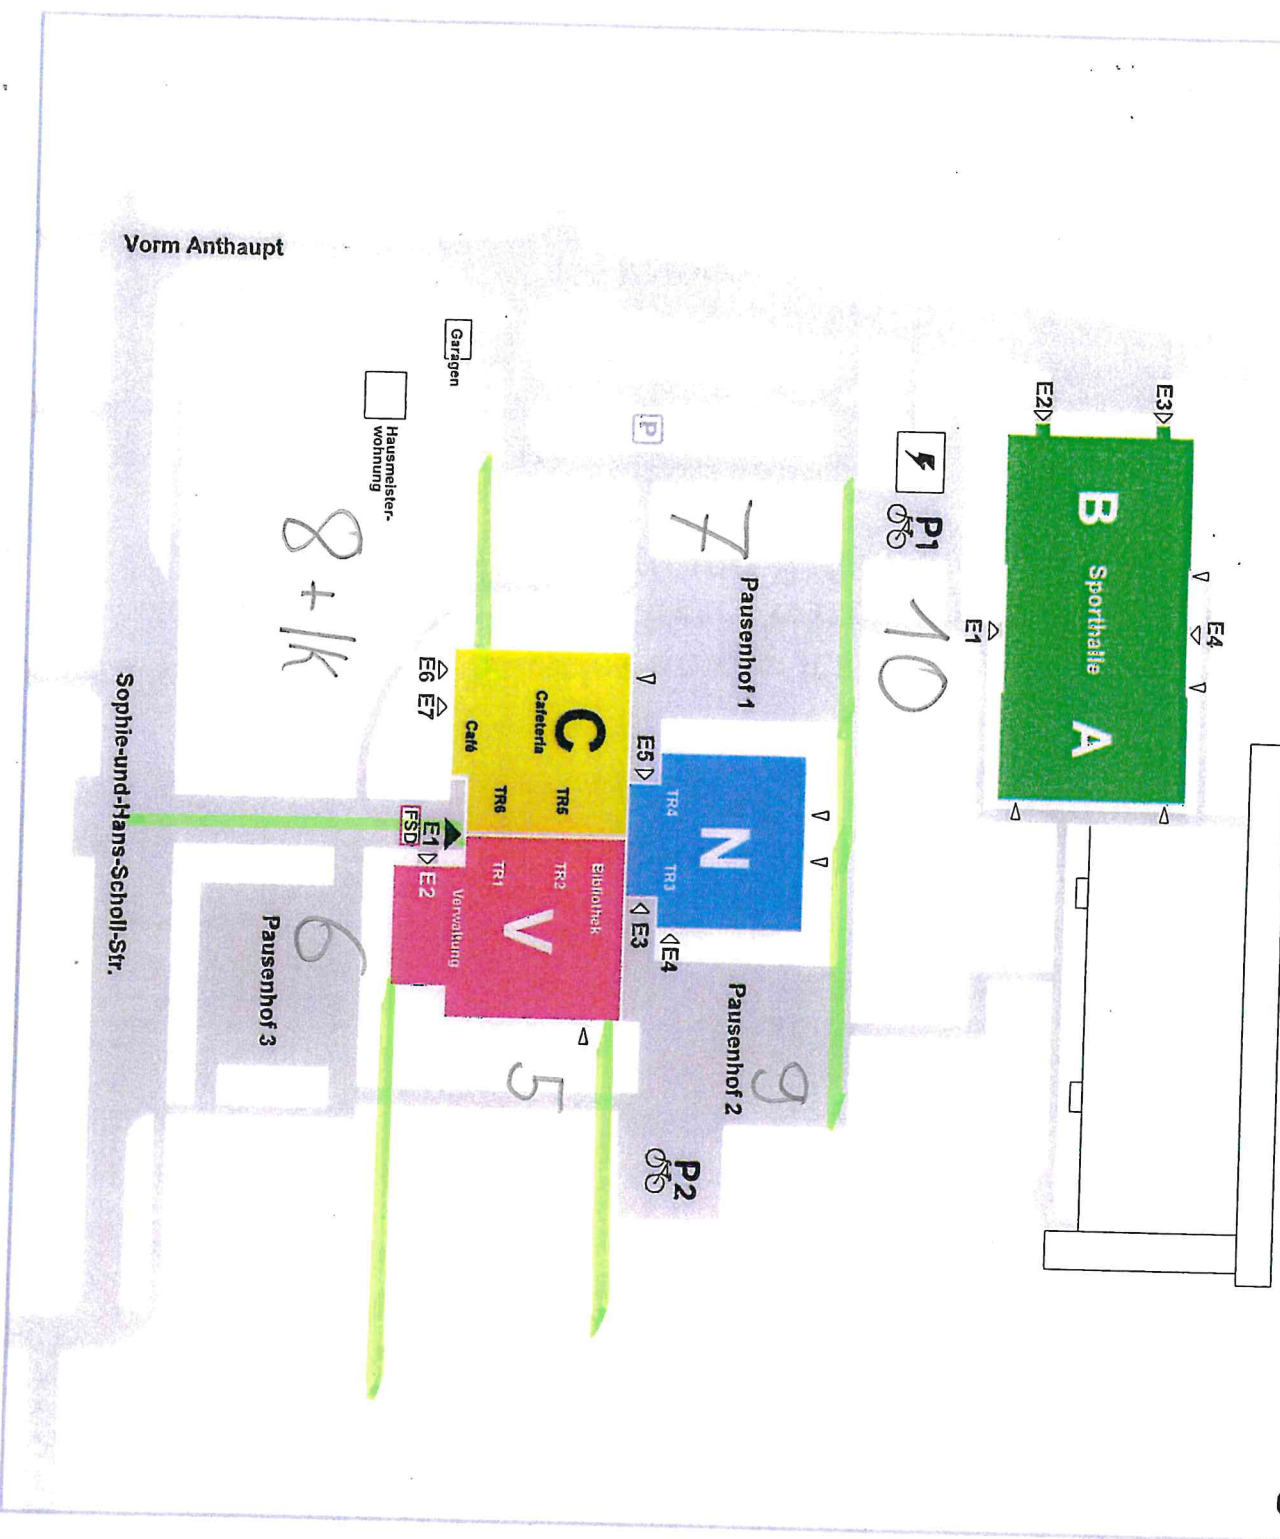

anwendbare Maßstab 1:1000

IGS Mainspitze, Ginsheim-Gustavsburg

Farbleitsystem (FLS)

Orientierungsplan Stand 02.2013

Integrierte Gesamtschule Mainspitze
 Sophie-und-Hans-Scholl-Straße
 65462 Ginsheim-Gustavsburg

Tel. 06144 / 93 40 0

Gross-Geräu

FLS-Planerstellung
 Dejan Pavlovic
 Erns-Reuter-Straße 70, 65428 Russelsheim
 Tel.: 06142 / 301160, E-Mail: dejan@pavlovic.com
 130221_IG-Mainspitze_FLS_Ginsheim

Lageplan

- Legende**
- ▲ Haupteingang
 - △ Weitere Eingänge
 - △ Notausgang
 - TR Treppenraum
 - E Eingangsbezeichnung
 - FSD Feuerschlüsseldpot
 - Orientierungstafeln
 - ♿ Barrierefreier Zugang